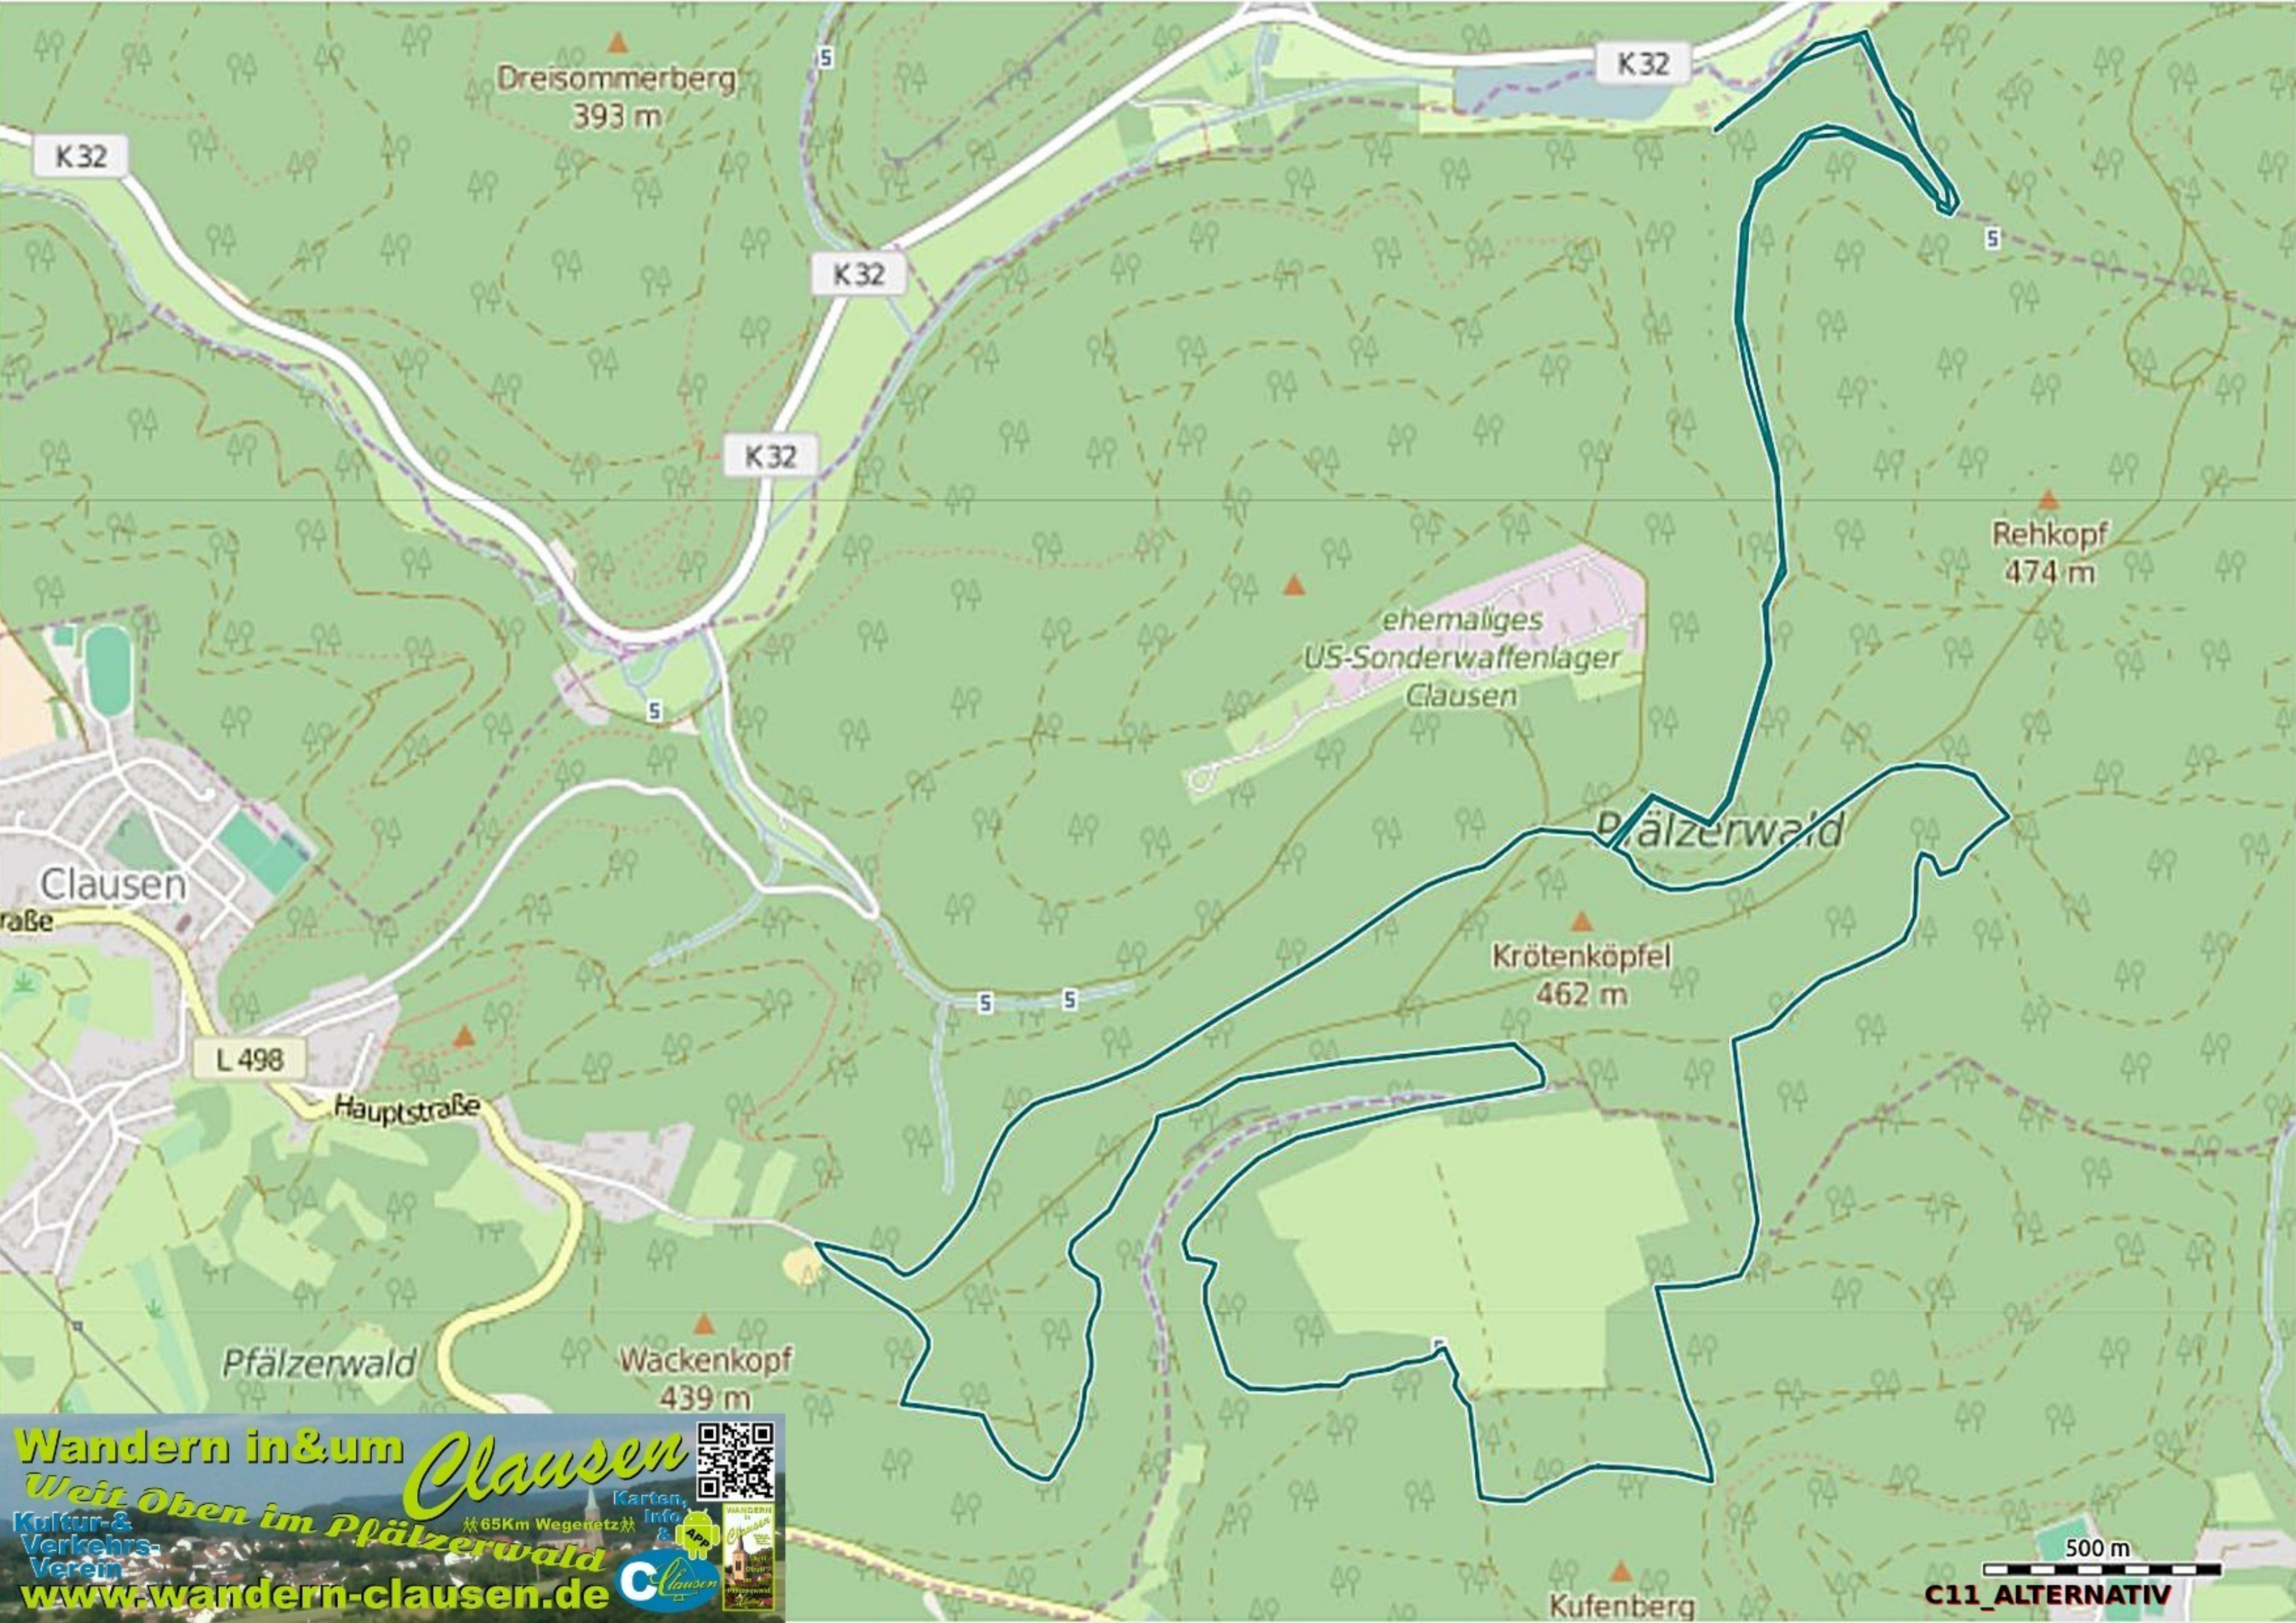

**Wandern in & um Clausen**  
*Weit oben im Pfälzerwald*  
 Kultur- & Verkehrsverein  
[www.wandern-clausen.de](http://www.wandern-clausen.de)

65Km Wegenetz

Karten, Info & Apps

C11\_ALTERNATIVE\_PROFIL

**Wandern in & um Clausen**  
 Weit oben im Pfälzerwald  
 Kultur- & Verkehrsverein  
 www.wandern-clausen.de

65Km Wegenetz

Karten, Info & Apps

**Wandern in & um Clausen**  
Weit oben im Pfälzerwald  
Kultur- & Verkehrs-Veren  
www.wandern-clausen.de

Karten, Info & Apps  
65Km Wegenetz  
Clausen

500 m  
**C11\_ALTERNATIV**