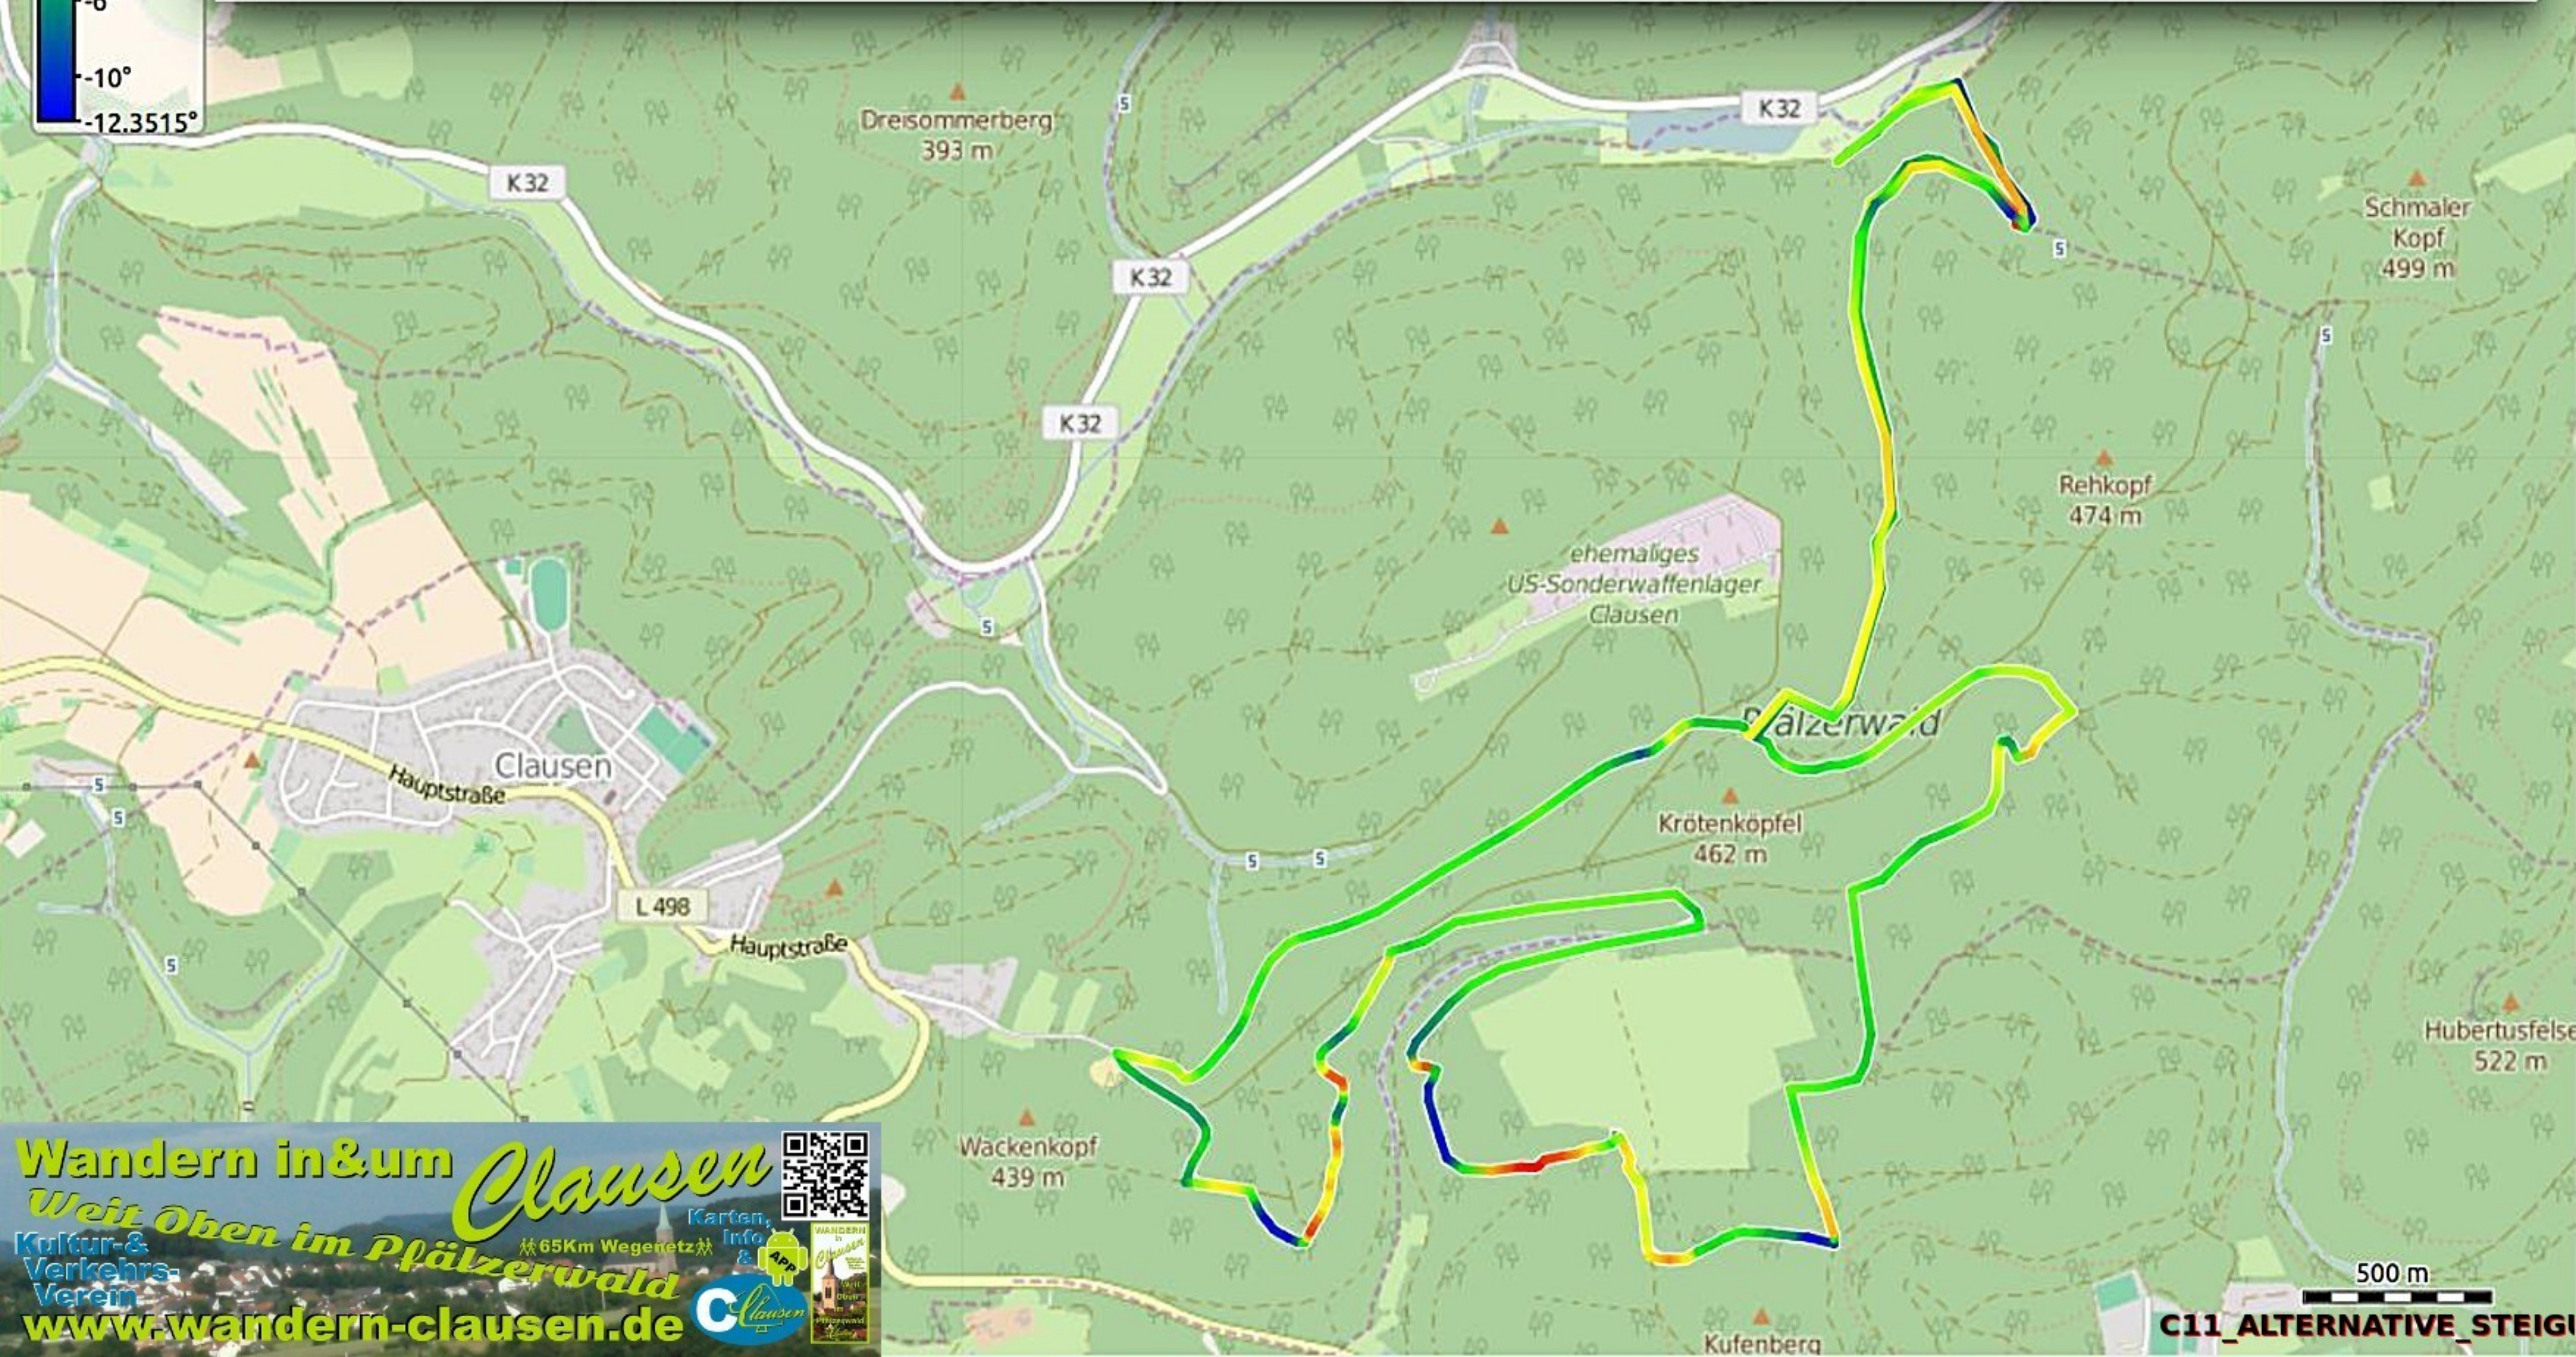

**Wandern in & um Clausen**  
*Weit oben im Pfälzerwald*  
 Kultur- & Verkehrsverein  
[www.wandern-clausen.de](http://www.wandern-clausen.de)

65Km Wegenetz

Karten, Info & Apps

C11\_ALTERNATIVE\_PROFIL

**Wandern in & um Clausen**  
 Weit oben im Pfälzerwald  
 Kultur- & Verkehrsverein  
 www.wandern-clausen.de

65Km Wegenetz

Karten, Info & Apps

**Wandern in & um Clausen**  
Weit oben im Pfälzerwald  
Kultur- & Verkehrs-Veren  
www.wandern-clausen.de

Karten, Info & Apps  
65Km Wegenetz  
Clausen

500 m  
**C11\_ALTERNATIV**