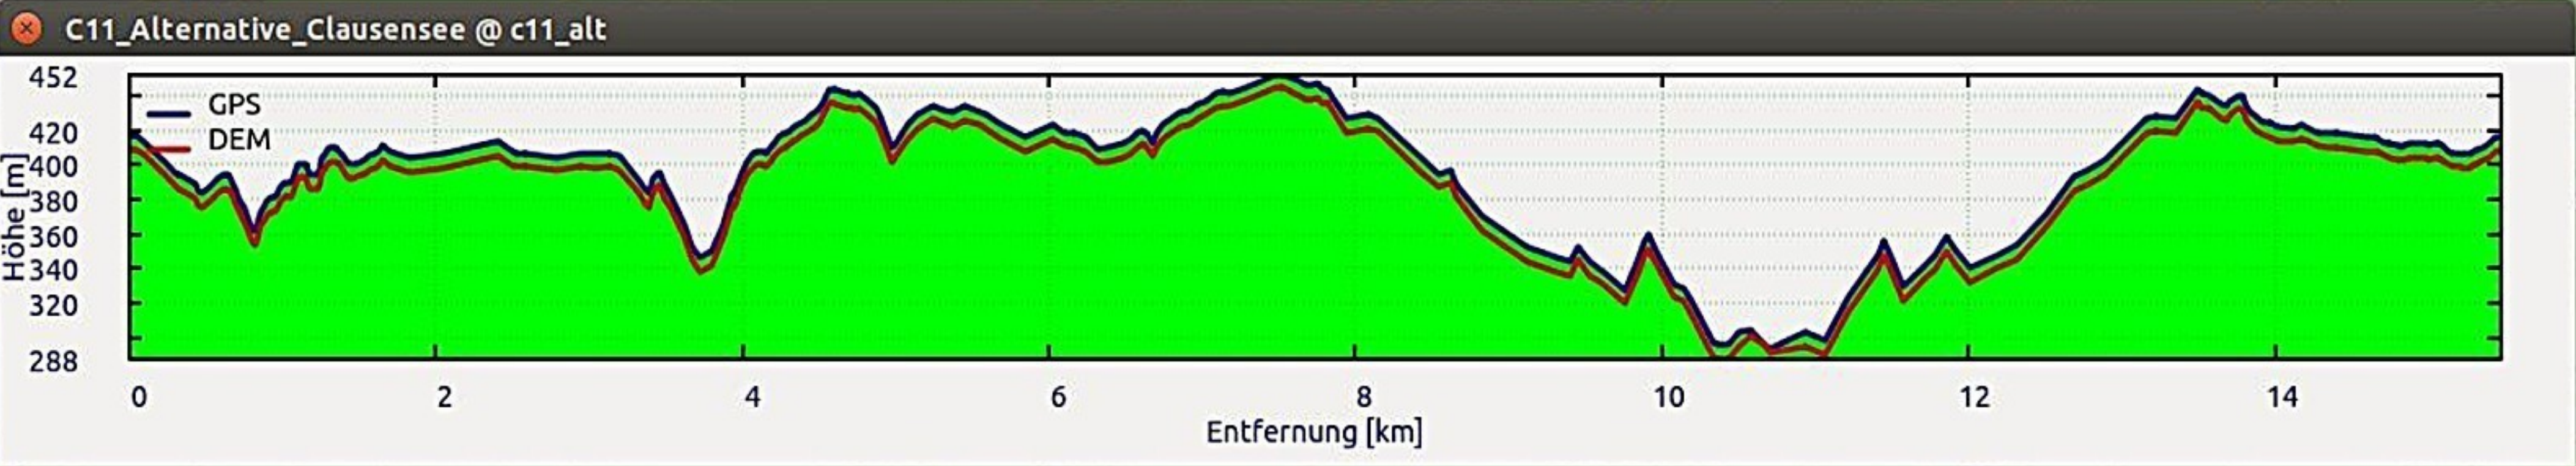

**Wandern in & um Clausen**  
*Weit oben im Pfälzerwald*  
 Kultur- & Verkehrsverein  
[www.wandern-clausen.de](http://www.wandern-clausen.de)

65Km Wegenetz

Karten, Info & Apps

C11\_ALTERNATIVE\_PROFIL

**Wandern in & um Clausen**  
 Weit oben im Pfälzerwald  
 Kultur- & Verkehrsverein  
 www.wandern-clausen.de

65Km Wegenetz

Karten, Info & Apps

**Wandern in & um Clausen**  
Weit oben im Pfälzerwald  
Kultur- & Verkehrs-Veren  
www.wandern-clausen.de

Karten, Info & Apps  
65Km Wegenetz  
Clausen

500 m  
**C11\_ALTERNATIV**