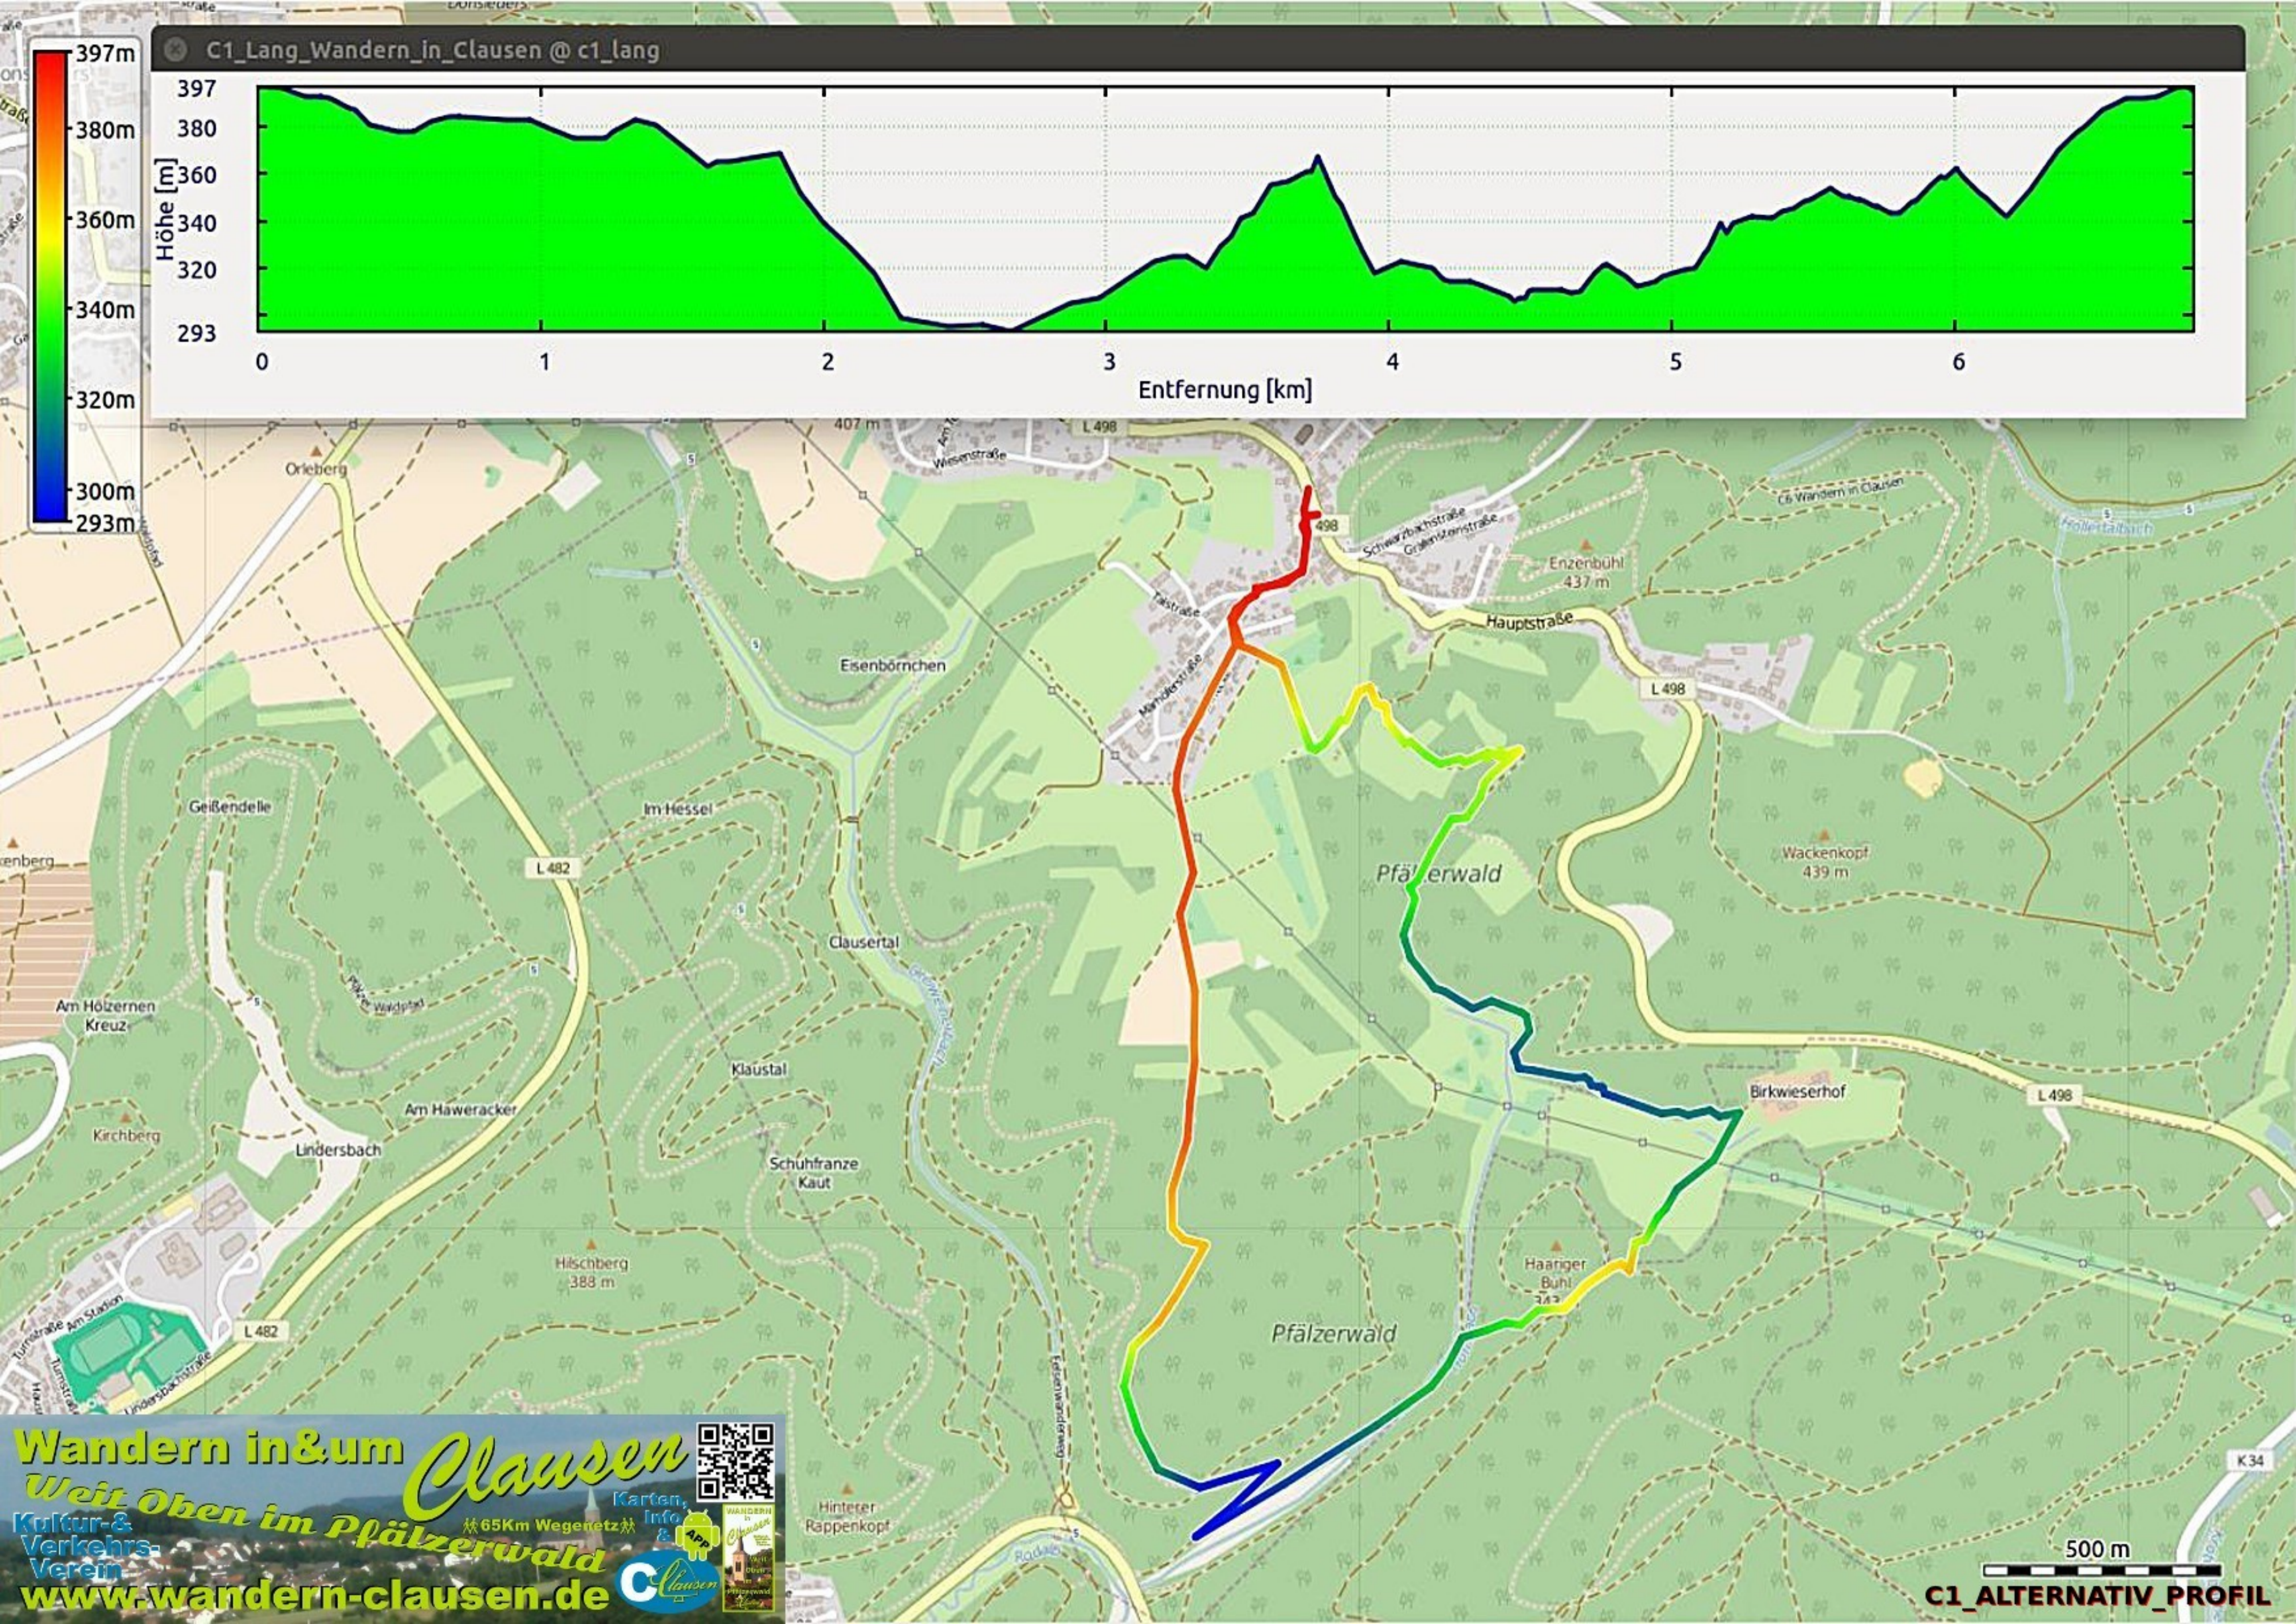

Orleberg

L 498

Hauptstraße

Pfälzerwald

Wacken
439 m

Kirchberg

L 482

Hilschberg
388 m

Haaringer
Zaunl
343 m

Pfälzerwald

Hinterer
Rappenkopf

500 m

Wandern in & um Clausen
Weit oben im Pfälzerwald
 Kultur- & Verkehrsverein
www.wandern-clausen.de

Karten, Info & Apps
 65Km Wegenetz

C1_ALTERNATIV_KARTE

Wandern in & um Clausen
 Weit oben im Pfälzerwald
 Kultur- & Verkehrsverein
 www.wandern-clausen.de

Karten, Info & Apps
 65Km Wegenetz

Wandern in & um Clausen
Weit oben im Pfälzerwald
Kultur- & Verkehrsverein
www.wandern-clausen.de

65Km Wegenetz

Karten, Info & Apps