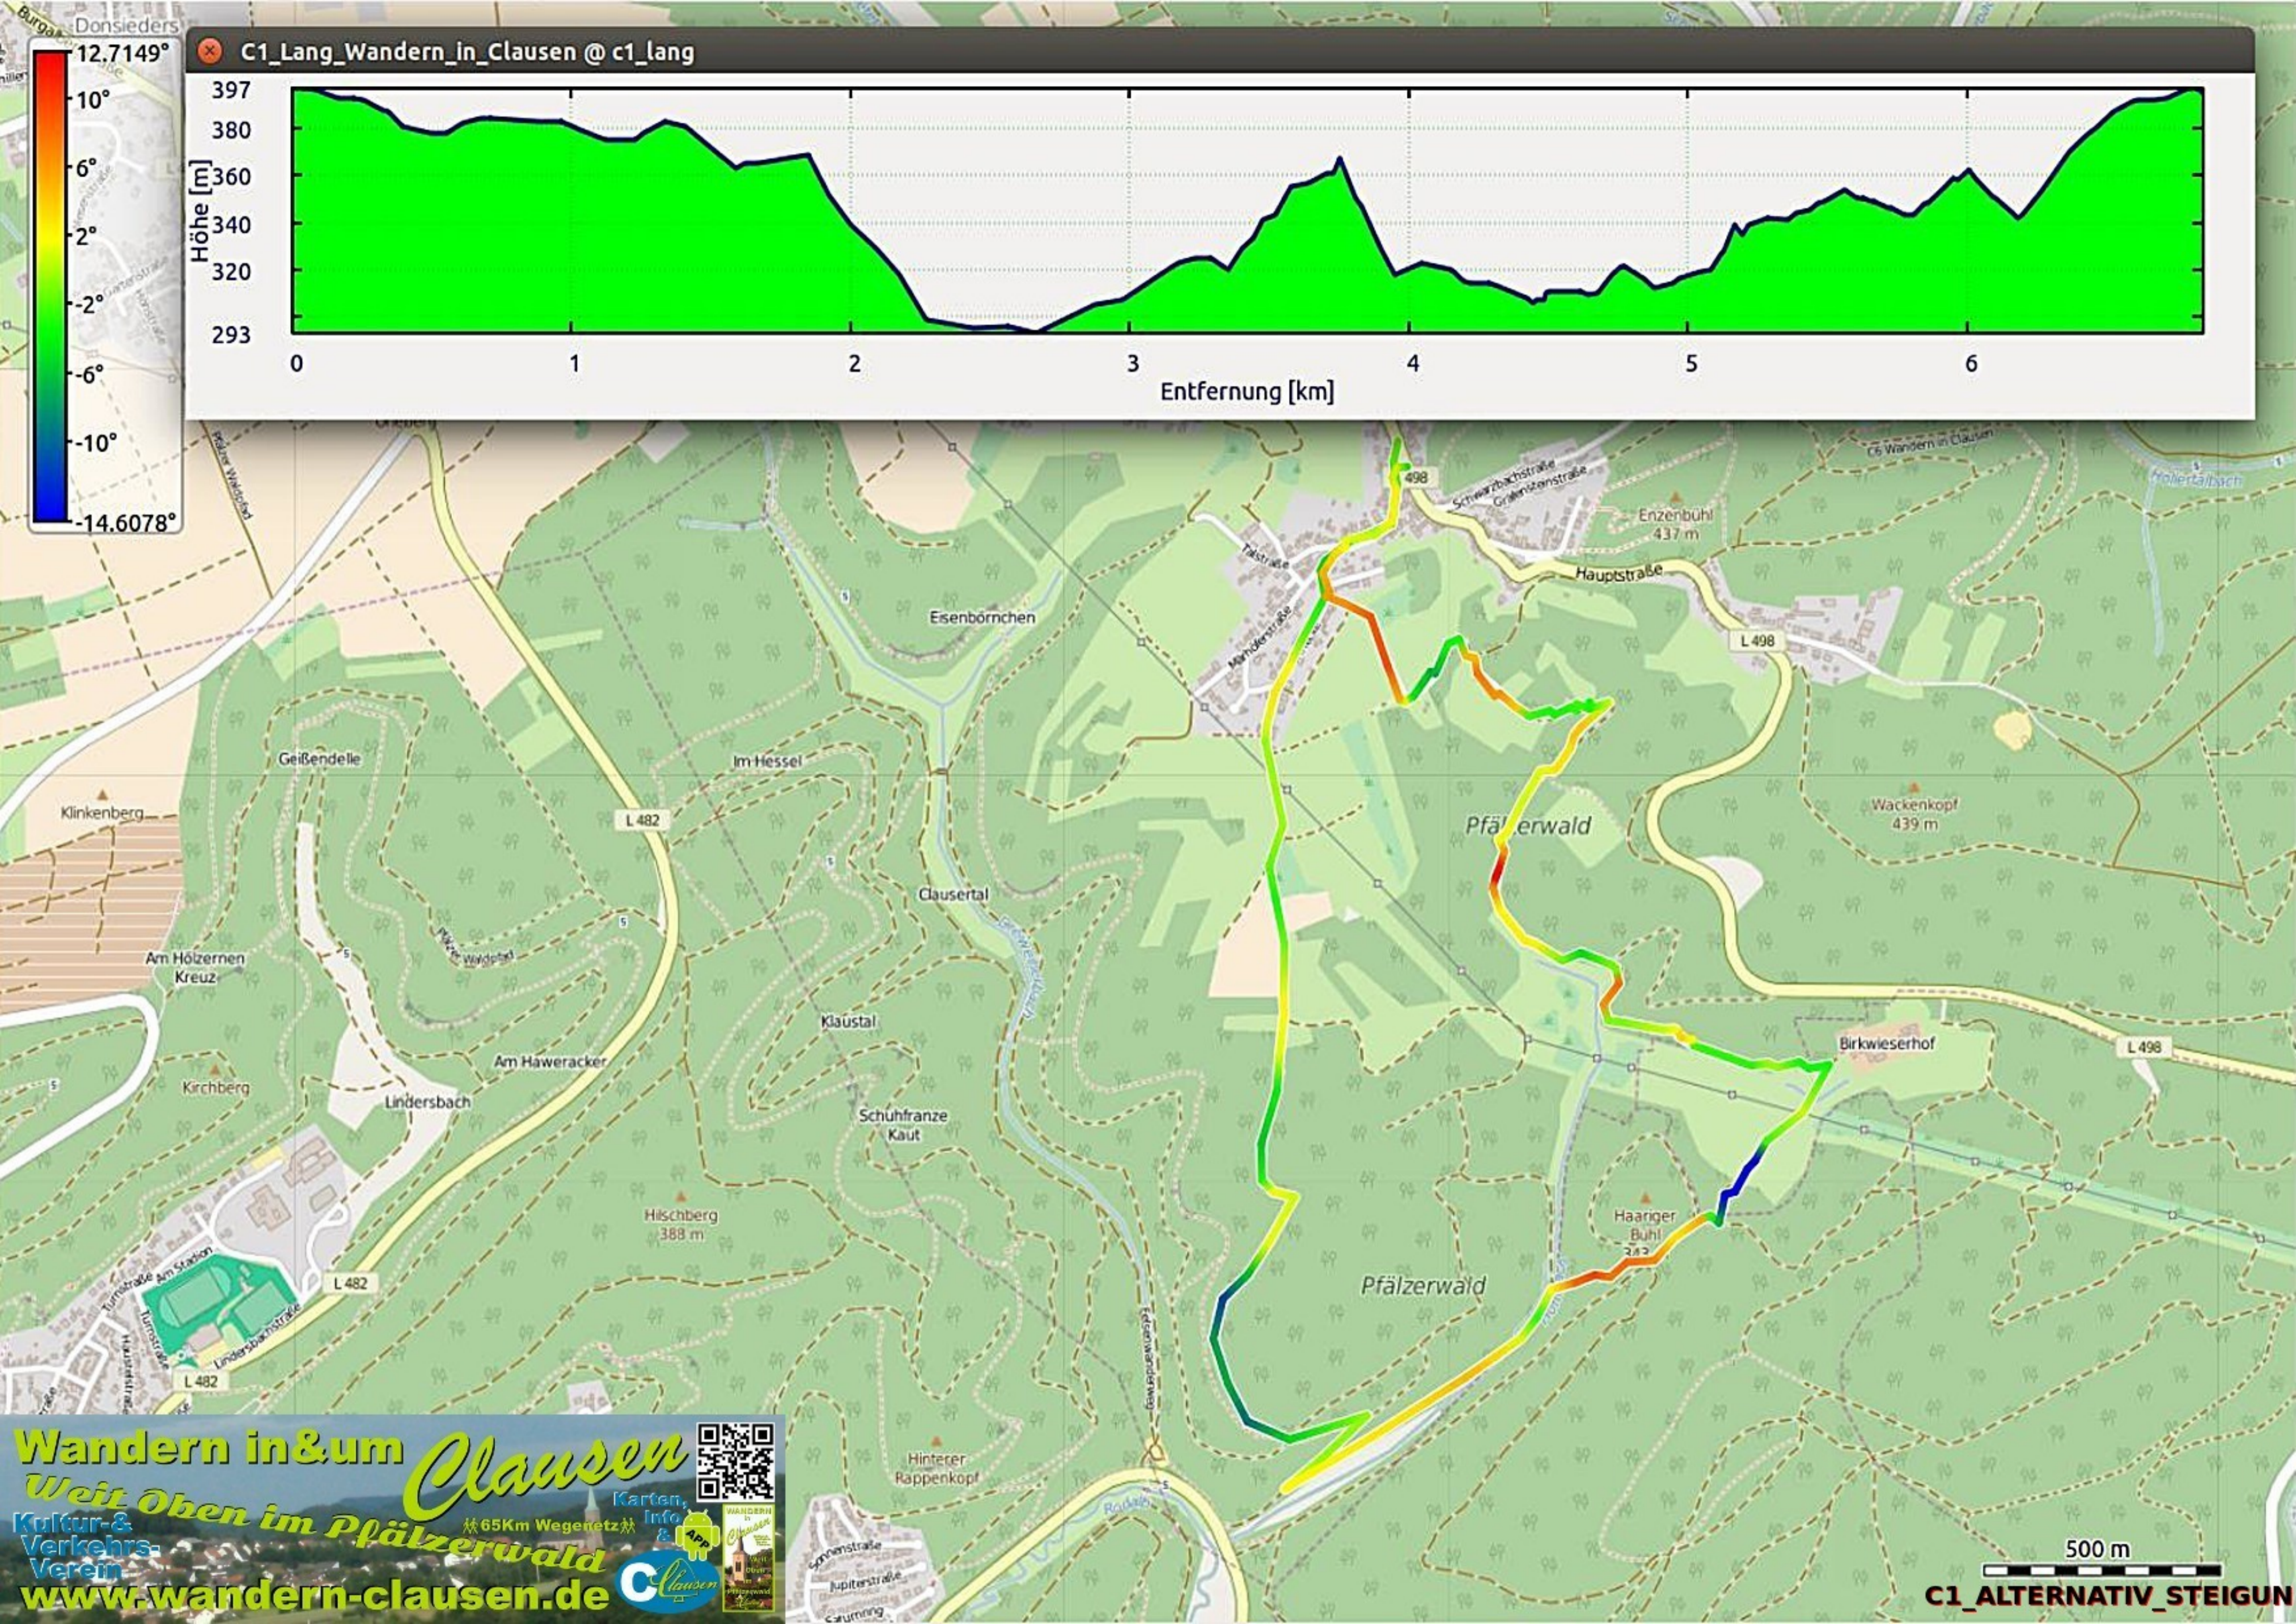

Orleberg

L 498

Hauptstraße

Pfälzerwald

Wacken
439 m

Kirchberg

L 482

Hilschberg
388 m

Haaringer
Zaunl
343 m

Pfälzerwald

Hinterer
Rappenkopf

500 m

Wandern in & um Clausen
Weit oben im Pfälzerwald
 Kultur- & Verkehrsverein
www.wandern-clausen.de

Karten, Info & Apps
 65Km Wegenetz

C1_ALTERNATIV_KARTE

Wandern in & um Clausen
 Weit oben im Pfälzerwald
 Kultur- & Verkehrsverein
 www.wandern-clausen.de

Karten, Info & Apps
 65Km Wegenetz

Wandern in & um Clausen
Weit oben im Pfälzerwald
Kultur- & Verkehrsverein
www.wandern-clausen.de

65Km Wegenetz

Karten, Info & Apps