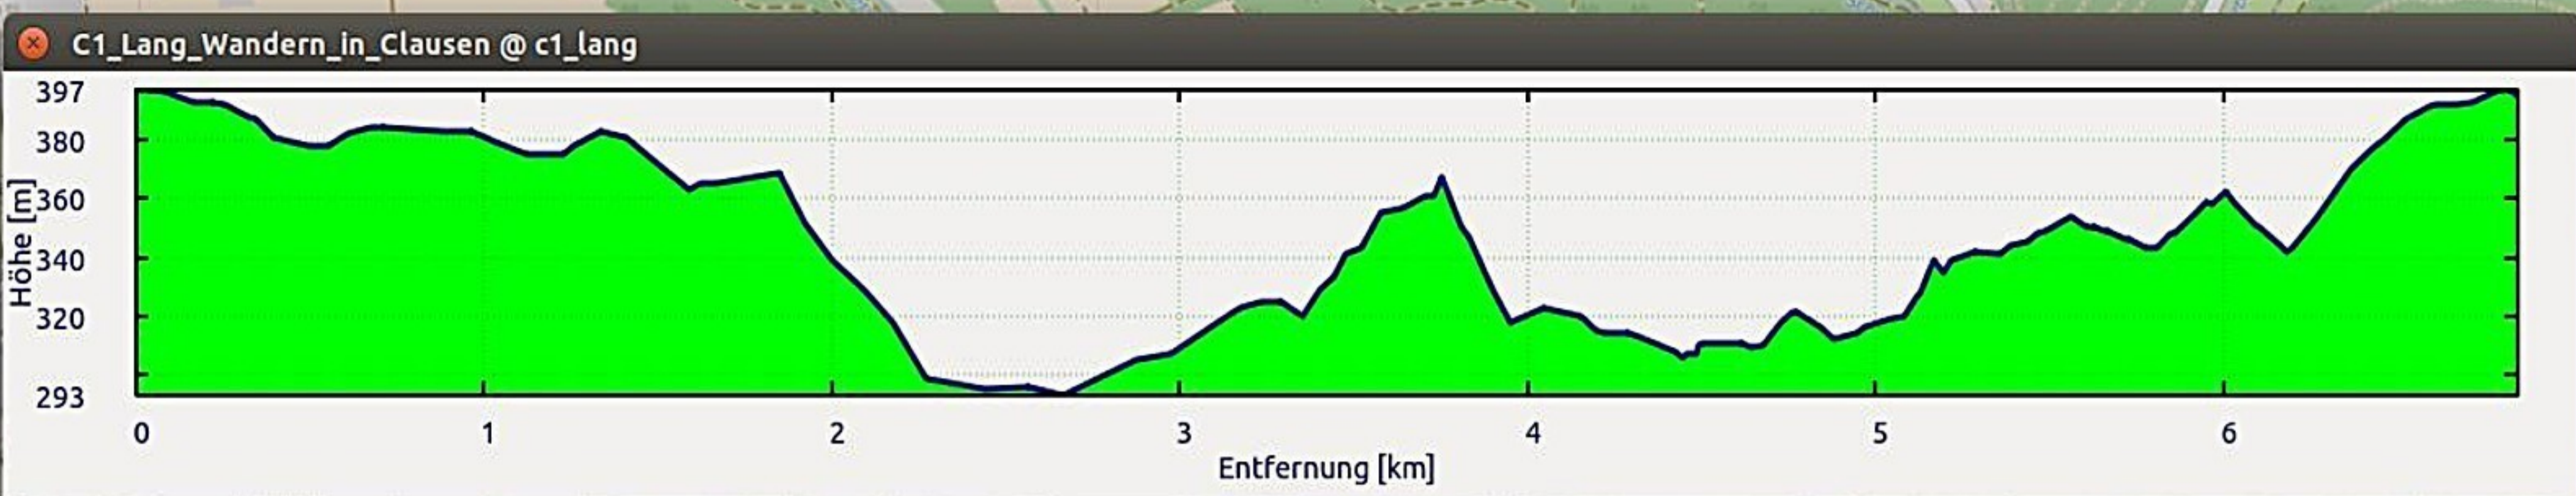

Wandern in & um Clausen
Weit oben im Pfälzerwald
Kultur- & Verkehrsverein
www.wandern-clausen.de

65Km Wegenetz

Karten, Info & Apps