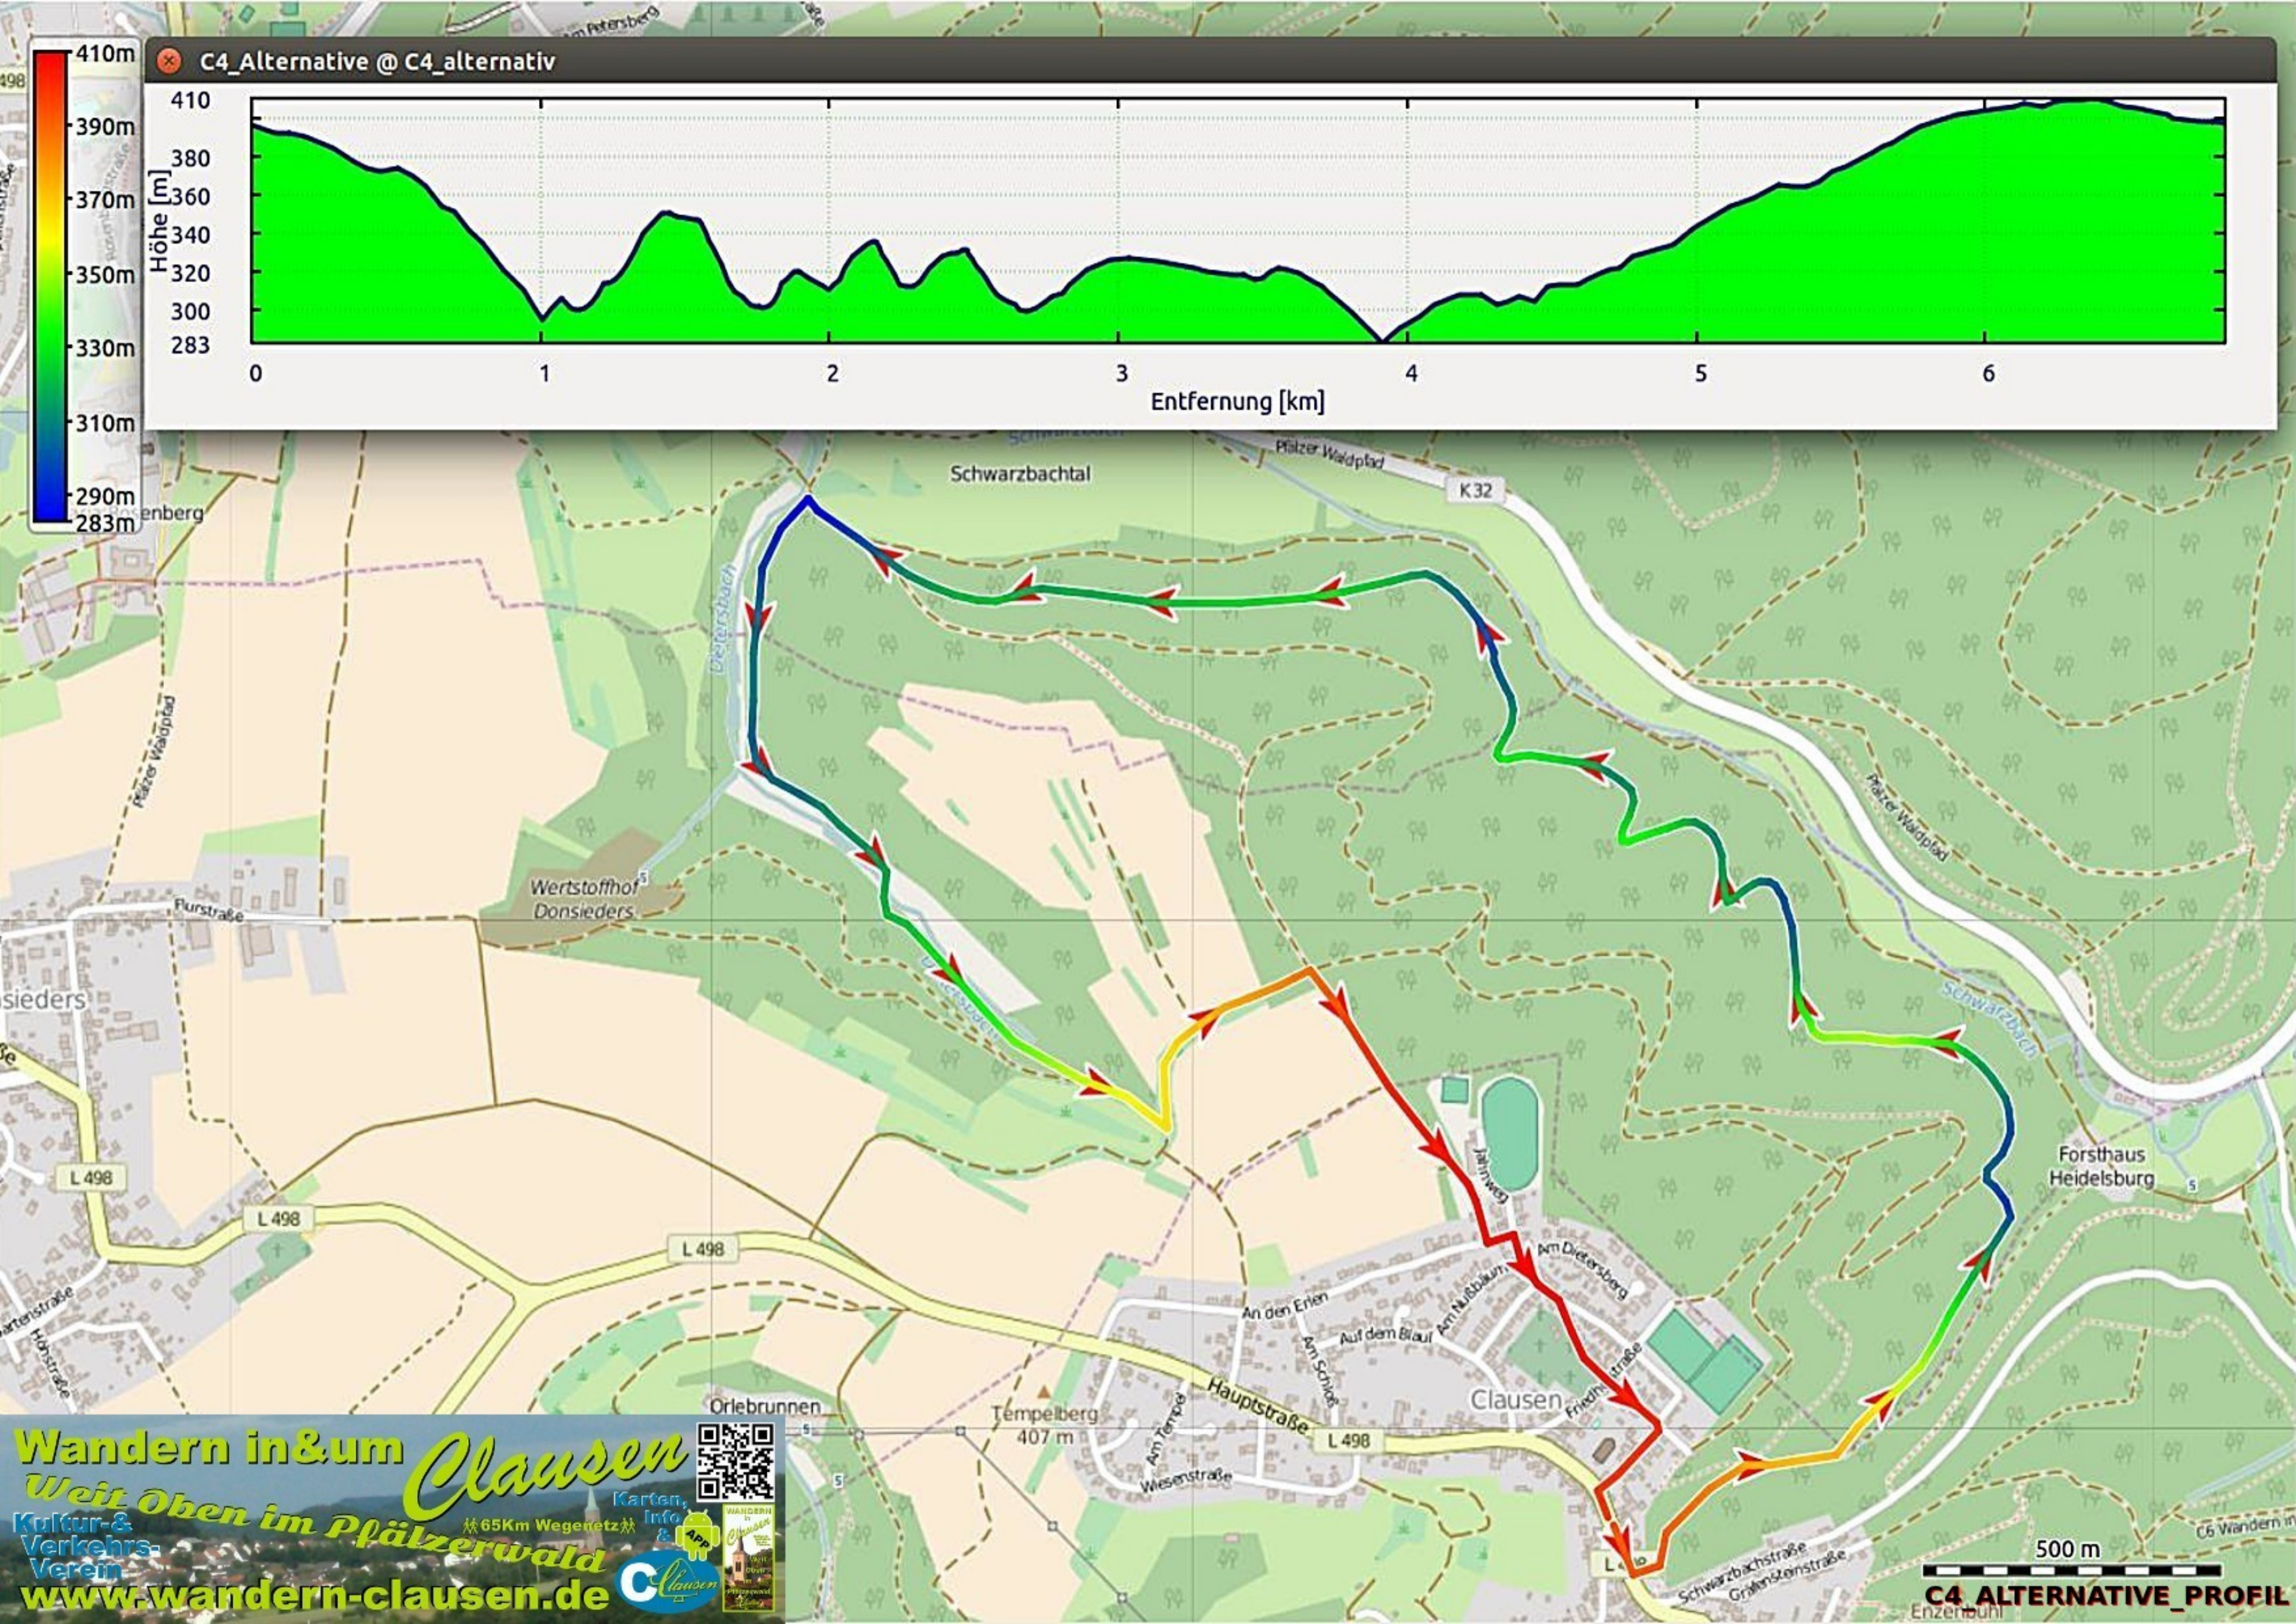

Schwarzbachtal

K32

K32

L 498

L 498

L 498

Orlebrunnen

Tempelberg
407 m

Clausen

Forsthaus
Heidelsburg

Enzenbühl
437 m

300 m

Wandern in & um Clausen
Weit oben im Pfälzerwald
Kultur- & Verkehrsverein
www.wandern-clausen.de

C4_ALTERNATIVE_KARTE

Wandern in & um **Clausen**
 Weit oben im Pfälzerwald
 Kultur- & Verkehrsverein
 www.wandern-clausen.de

Karten, Info & APP

65Km Wegenetz

Clausen

QR Code

C6 Wandern in