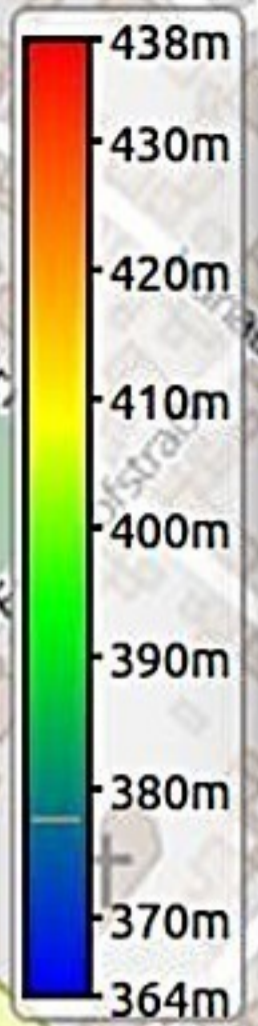

Alternative Kreuzberg @ C6 Alternative Wandern in Clausen

L 498

Märhoferstraße
Hauptstraße
Schwarzbachstraße
Kreuzbergstraße

Enzenbühl
431 m

L 498

C6 Wandern in Clausen

C6 Wandern in Clausen

Wandern in & um Clausen
Weit oben im Pfälzerwald
Kultur- & Verkehrsverein
www.wandern-clausen.de

Karten, Info & Apps
65Km Wegenetz

Wandern in & um Clausen
Weit oben im Pfälzerwald
Kultur- & Verkehrsverein
www.wandern-clausen.de

100 m

C6_ALT_KARTE