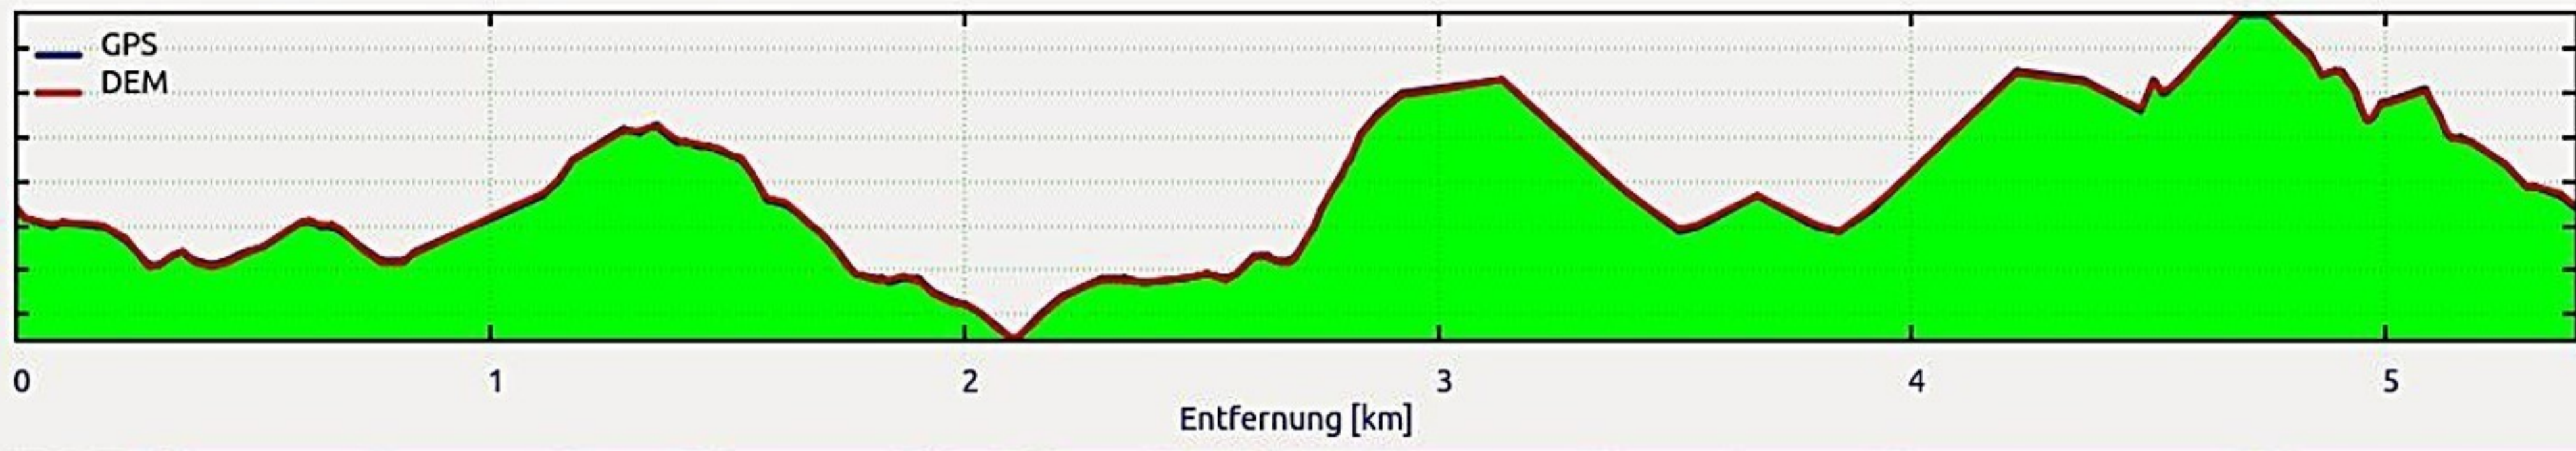

Alternative Kreuzberg @ C6 Alternative Wandern in Clausen

L 498

Märhoferstraße
Hauptstraße
Schwarzbachstraße
Kreuzbergstraße

Enzenbühl
431 m

L 498

C6 Wandern in Clausen

C6 Wandern in Clausen

Wandern in & um Clausen
Weit oben im Pfälzerwald
Kultur- & Verkehrsverein
www.wandern-clausen.de

Karten, Info & Apps
65Km Wegenetz

Wandern in & um Clausen
Weit oben im Pfälzerwald
Kultur- & Verkehrsverein
www.wandern-clausen.de

100 m

C6_ALT_KARTE