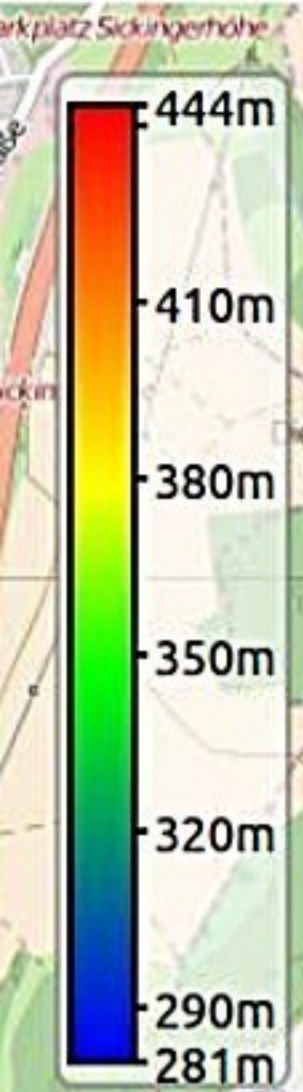

Wandern in & um Clausen
Weit oben im Pfälzerwald
Kultur- & Verkehrsverein
www.wandern-clausen.de

65Km Wegenetz

Karten, Info & Apps

C8_Alternativ Route @ c8_u11

Wandern in & um Clausen
Weit oben im Pfälzerwald
 Kultur- & Verkehrsverein
www.wandern-clausen.de

65Km Wegenetz

Karten, Info & APP

C8_Alternativ Route & other @ c8_u11

Wandern in & um Clausen
Weit oben im Pfälzerwald
Karten, Info & Apps
65Km Wegenetz
www.wandern-clausen.de