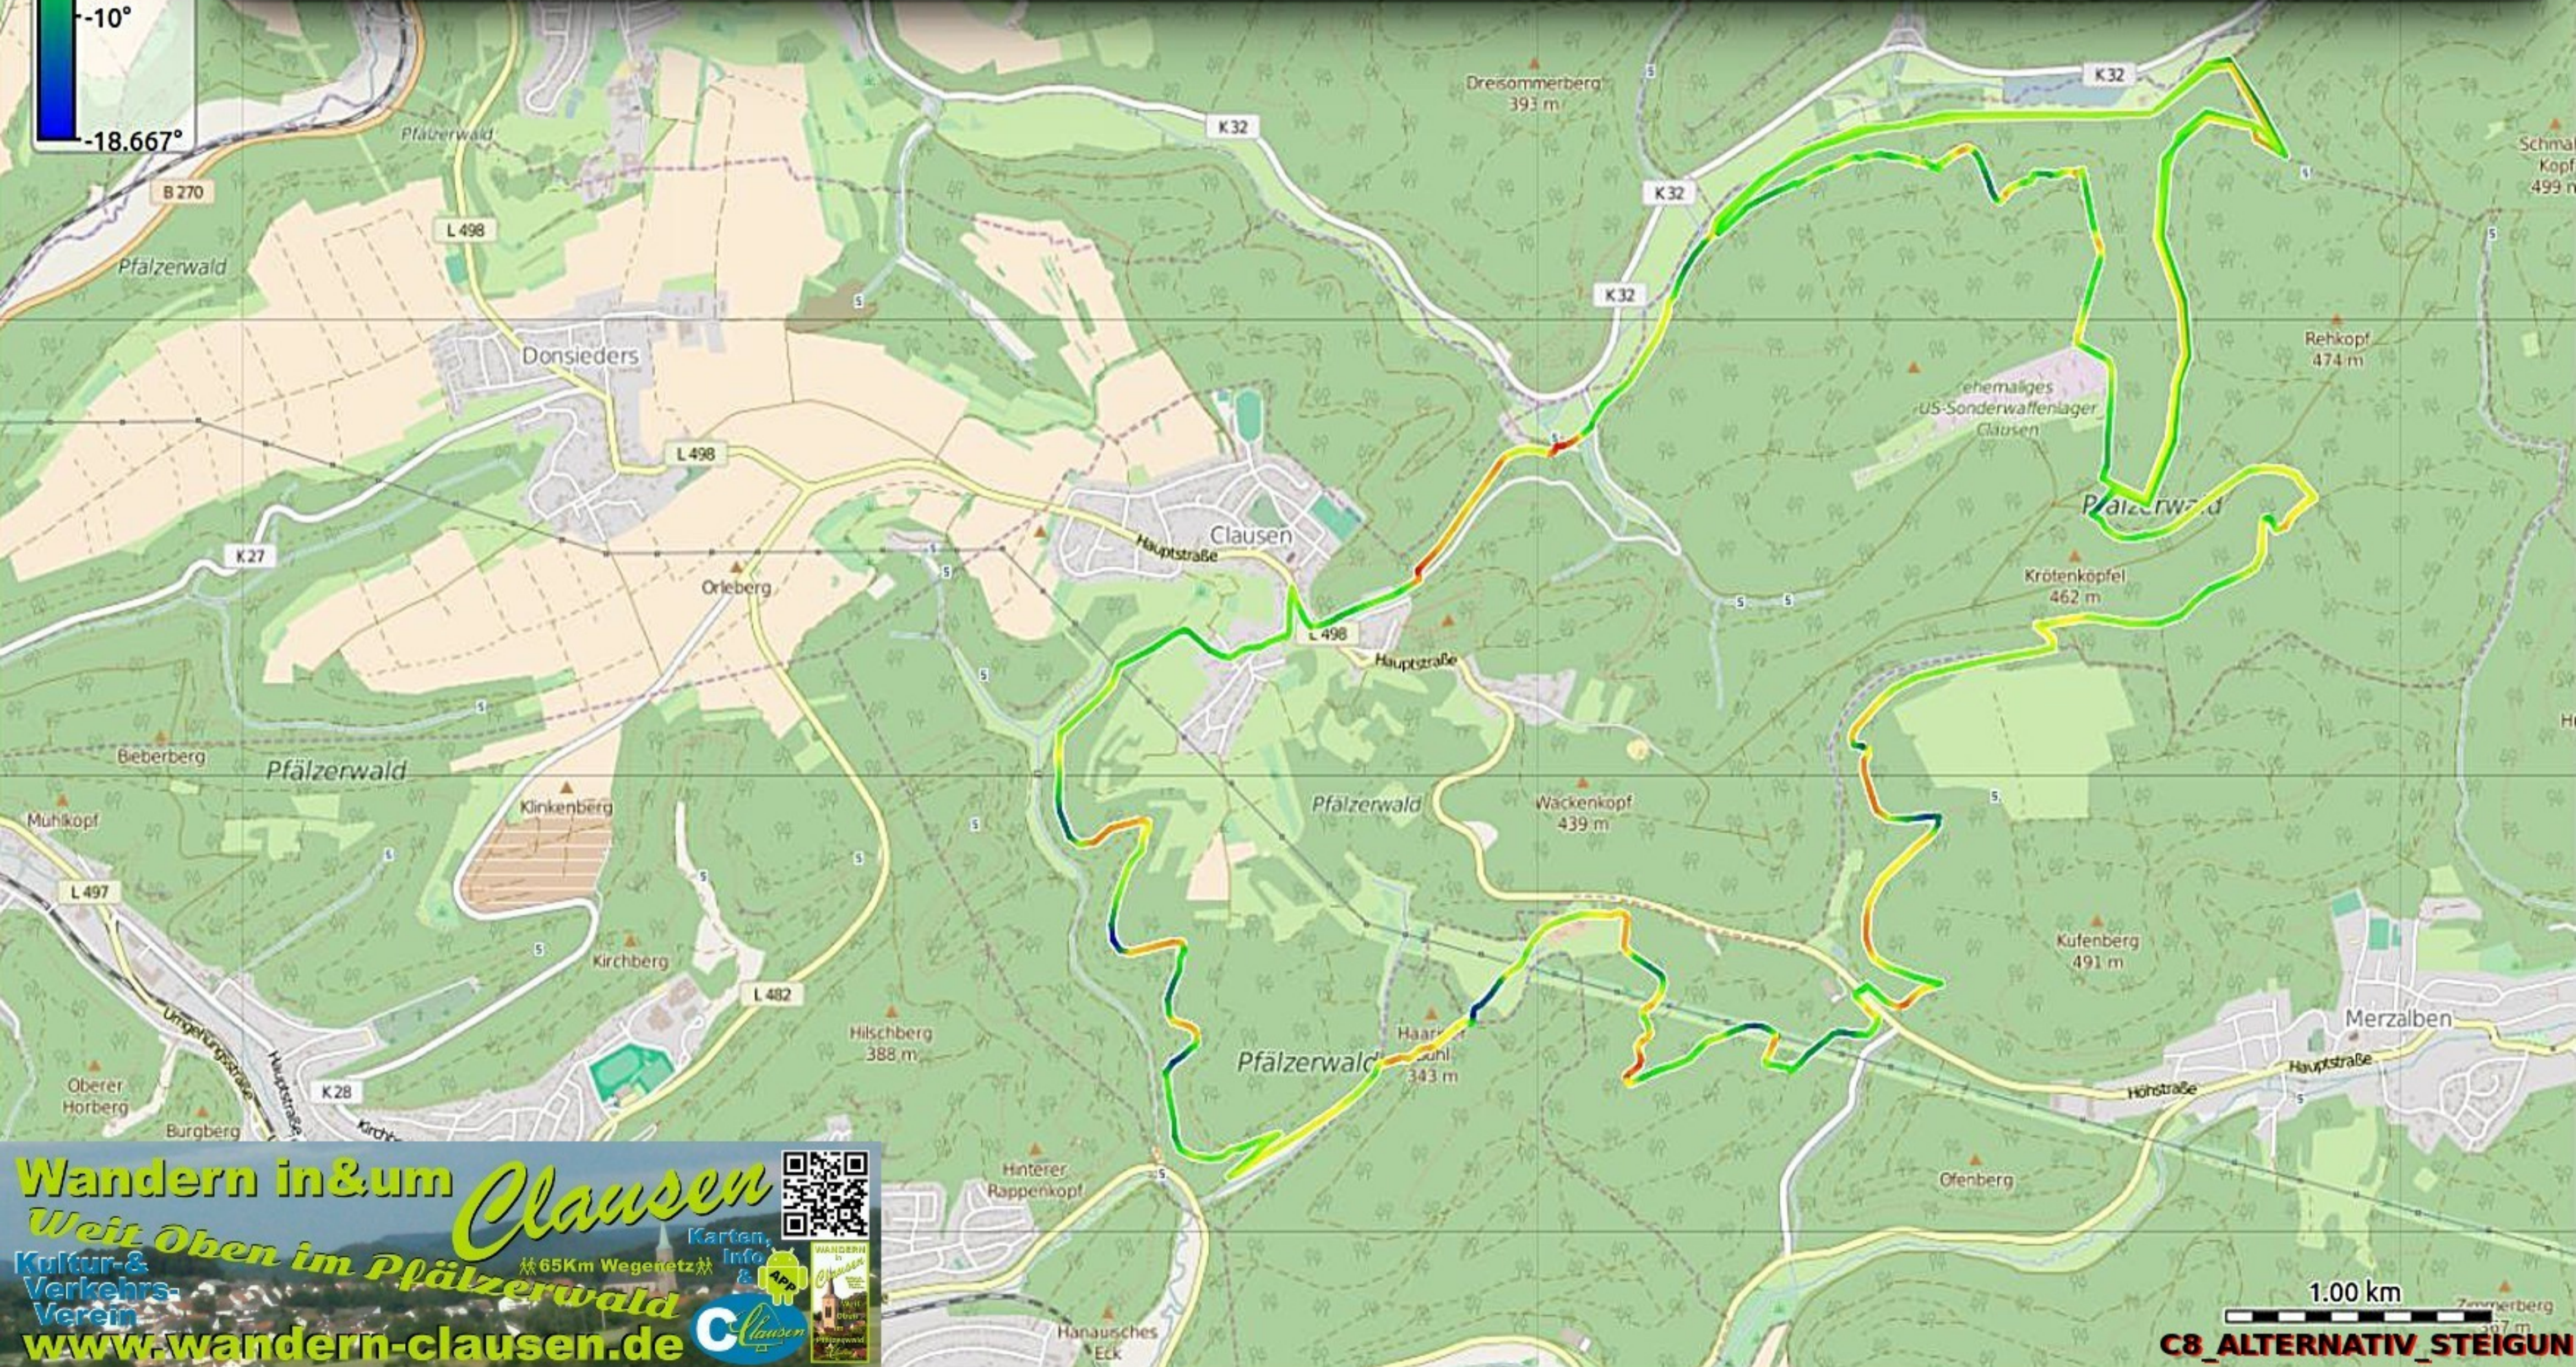

Wandern in & um Clausen
Weit oben im Pfälzerwald
Kultur- & Verkehrsverein
www.wandern-clausen.de

65Km Wegenetz

Karten, Info & Apps

C8_Alternativ Route @ c8_u11

Wandern in & um Clausen
Weit oben im Pfälzerwald
 Kultur- & Verkehrsverein
www.wandern-clausen.de

65Km Wegenetz

Karten, Info & APP

C8_Alternativ Route & other @ c8_u11

Wandern in & um Clausen
Weit oben im Pfälzerwald
Karten, Info & Apps
65Km Wegenetz
www.wandern-clausen.de