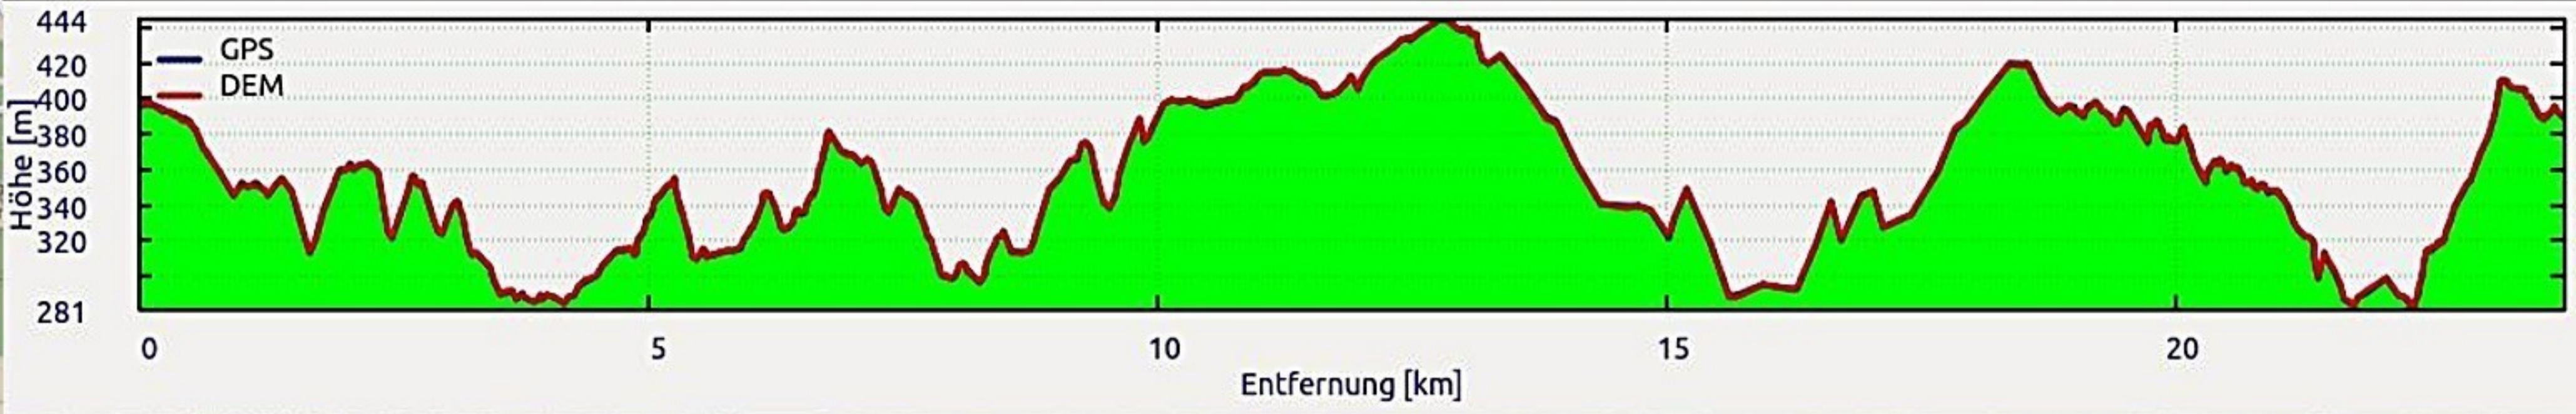

Wandern in & um Clausen
Weit oben im Pfälzerwald
Kultur- & Verkehrsverein
www.wandern-clausen.de

65Km Wegenetz

Karten, Info & Apps

C8_Alternativ Route @ c8_u11

Wandern in & um Clausen
Weit oben im Pfälzerwald
 Kultur- & Verkehrsverein
www.wandern-clausen.de

65Km Wegenetz

Karten, Info & APP

C8_Alternativ Route & other @ c8_u11

Wandern in & um Clausen
Weit oben im Pfälzerwald
Karten, Info & Apps
65Km Wegenetz
www.wandern-clausen.de