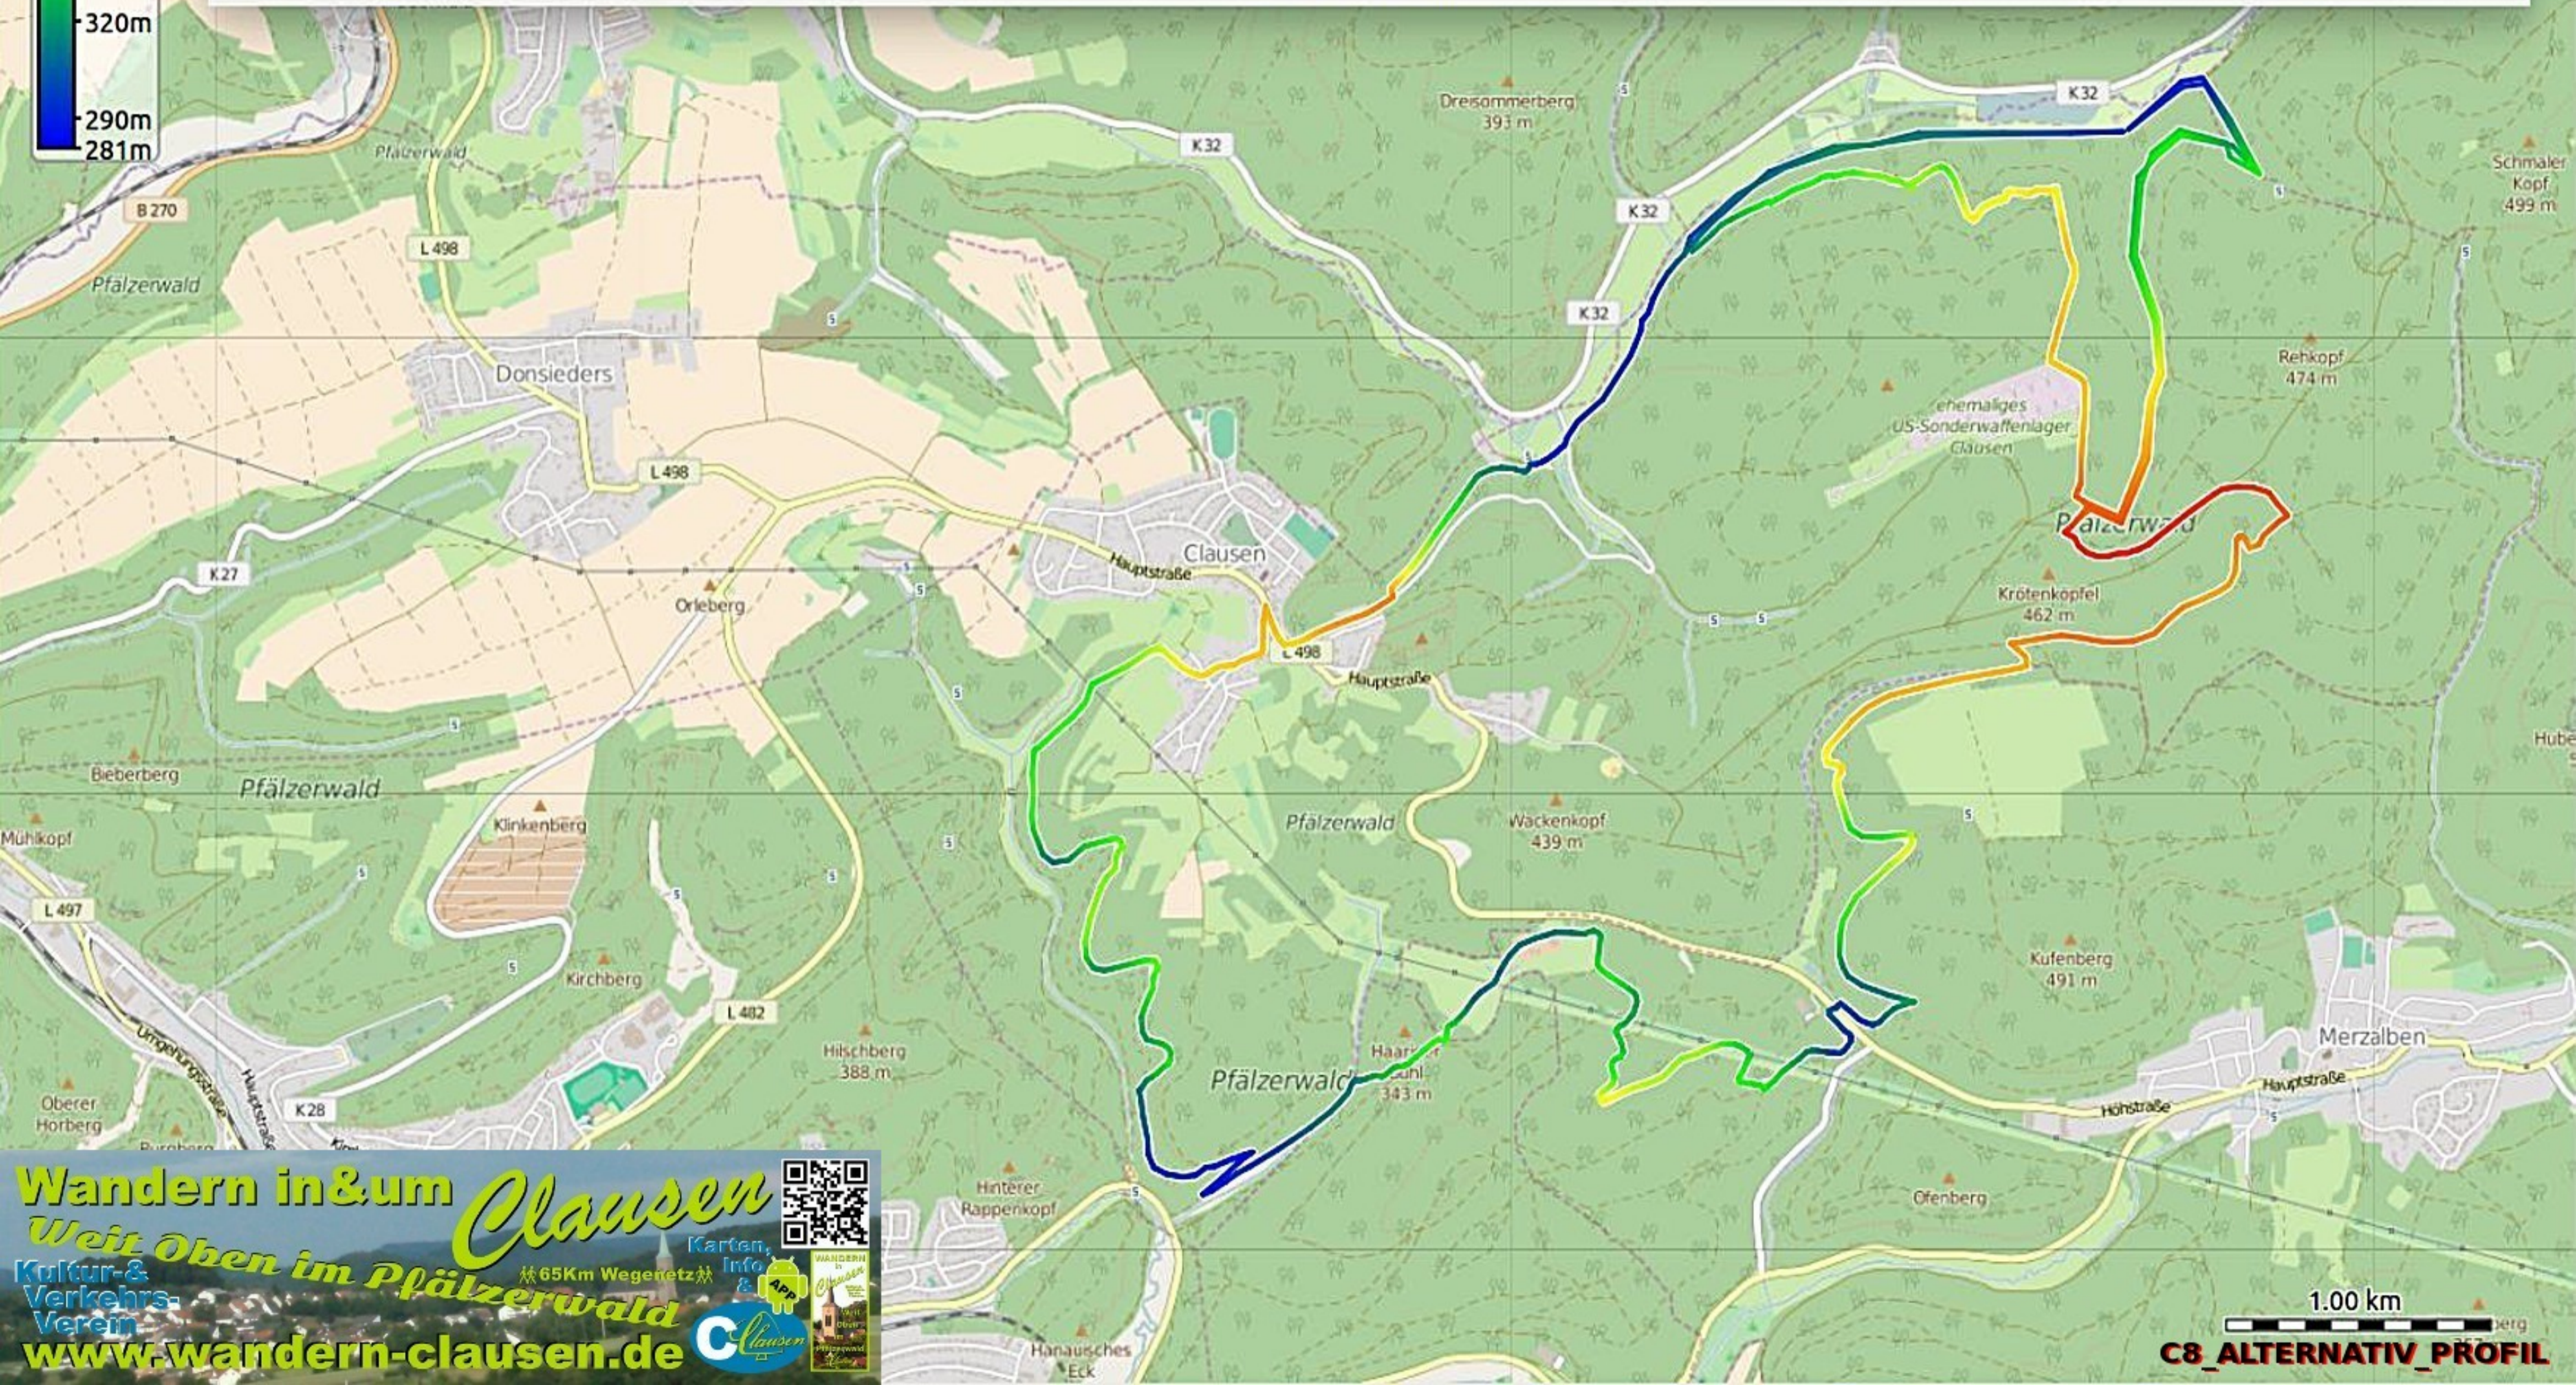

Wandern in & um Clausen
Weit oben im Pfälzerwald
Kultur- & Verkehrsverein
www.wandern-clausen.de

65Km Wegenetz

Karten, Info & Apps

C8_Alternativ Route @ c8_u11

Wandern in & um Clausen
Weit oben im Pfälzerwald
 Kultur- & Verkehrsverein
www.wandern-clausen.de

65Km Wegenetz

Karten, Info & APP

C8_Alternativ Route & other @ c8_u11

Wandern in & um Clausen
Weit oben im Pfälzerwald
Karten, Info & Apps
65Km Wegenetz
www.wandern-clausen.de